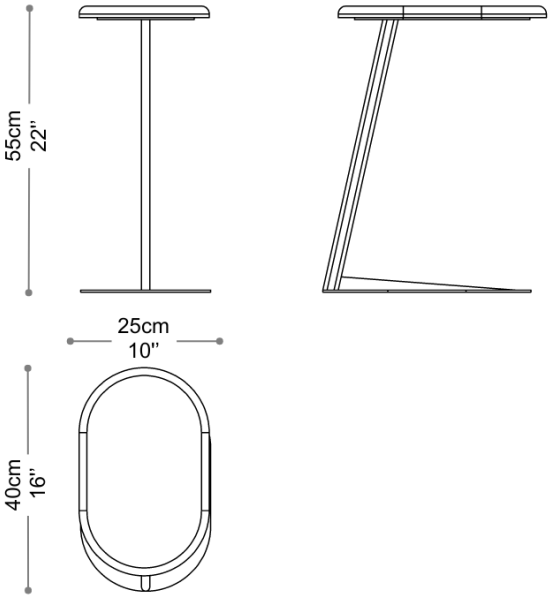

MESA LATERAL

LUENA

COLEÇÃO MOÇAMBIQUE

BRETON

Esta mesa que une a elegância do mármore à praticidade do aço alumínio, oferecendo uma estética moderna e durável. Mesa minimalista e sofisticada, se adapta a qualquer tipo de ambiente. Tampos em variações de mármore, laminado ou pintado.

MESA LATERAL
LUENA

BRETON

Mesa Lateral

MESA LATERAL
LUENA

BRETON

Diferenciais:

- Podem ser escolhidos revestimentos e tamanhos distintos para composição da mesa;
- Medidas especiais mediante consulta.

MESA LATERAL
LUENA

BRETON

 Estrutura em aço carbono pintado. Tampo em madeira laminada ou laqueada ou mármore. Medidas especiais disponíveis sob consulta.

Medidas podem apresentar leves variações. Nos reservamos o direito de efetuar essas alterações sem consulta prévia.

MESA LATERAL
LUENA

BRETON